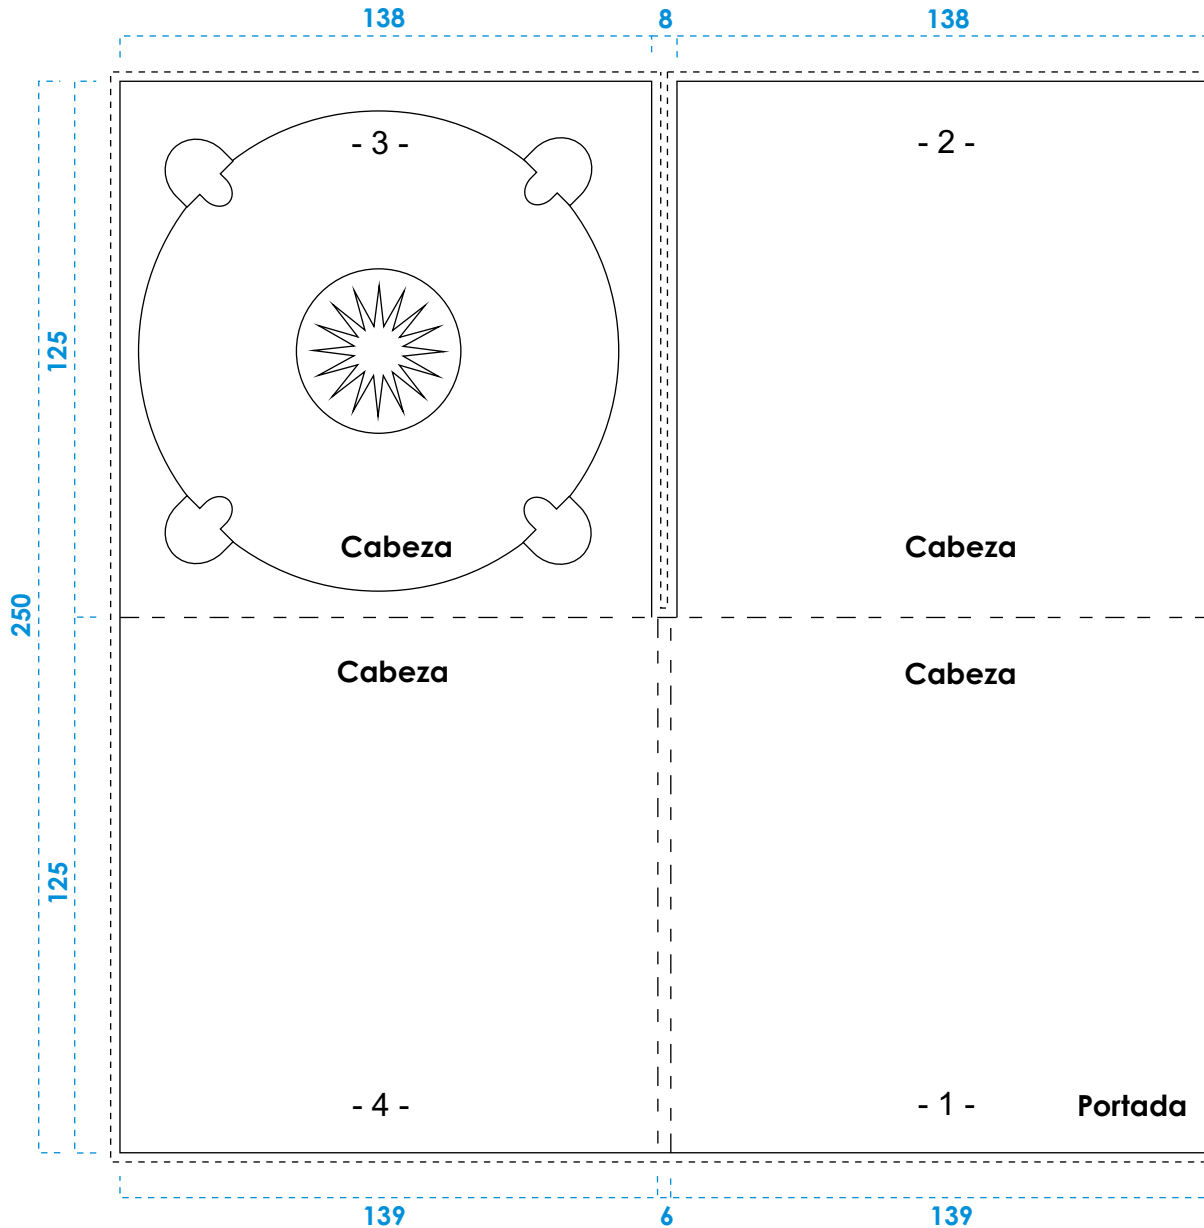

E-mail: administracion@noda-records.com * www.noda-records.com

Digipack, dos cuerpos, una bandeja

--- _marcas de plegado

*medidas en mm.
(ancho x alto x grueso)*

ESTUDIO

NODA

RECORDS