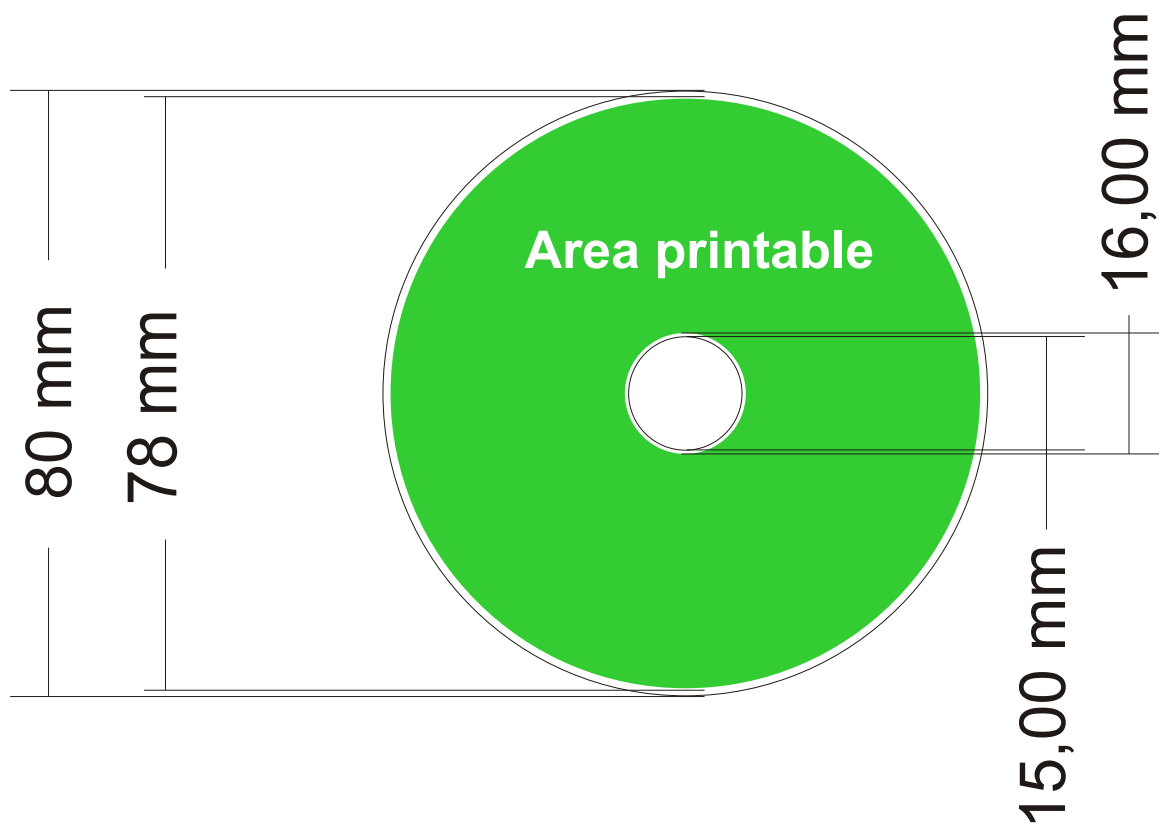

E-mail: administracion@noda-records.com * www.noda-records.com

Capacidad de almacenamiento 185Mb

ESTUDIO

NODA

RECORDS