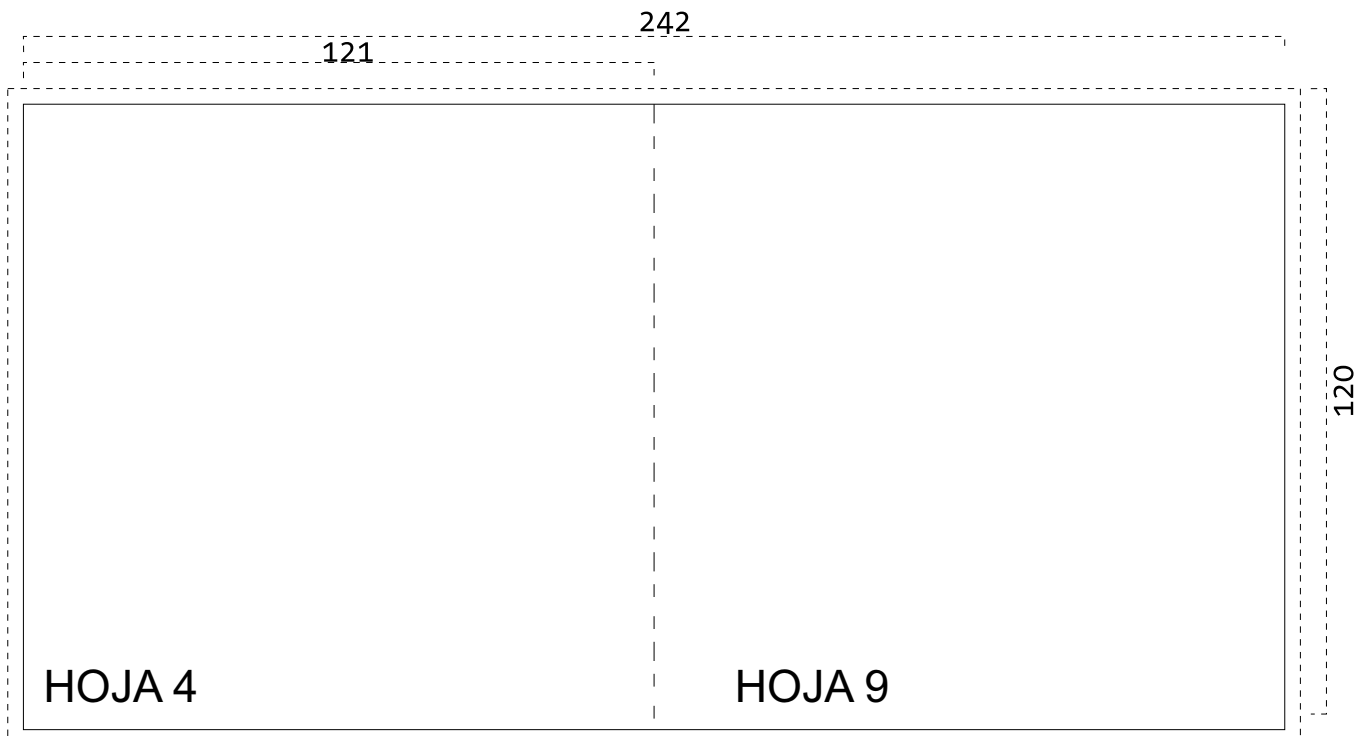

E-mail: [administracion@noda-records.com](mailto:administracion@noda-records.com) \* [www.noda-records.com](http://www.noda-records.com)

medidas en mm.  
(ancho x alto x grueso)

--- -marcas de plegado

E-mail: [administracion@noda-records.com](mailto:administracion@noda-records.com) \* [www.noda-records.com](http://www.noda-records.com)

medidas en mm.  
(ancho x alto x grueso)

--- marcas de plegado