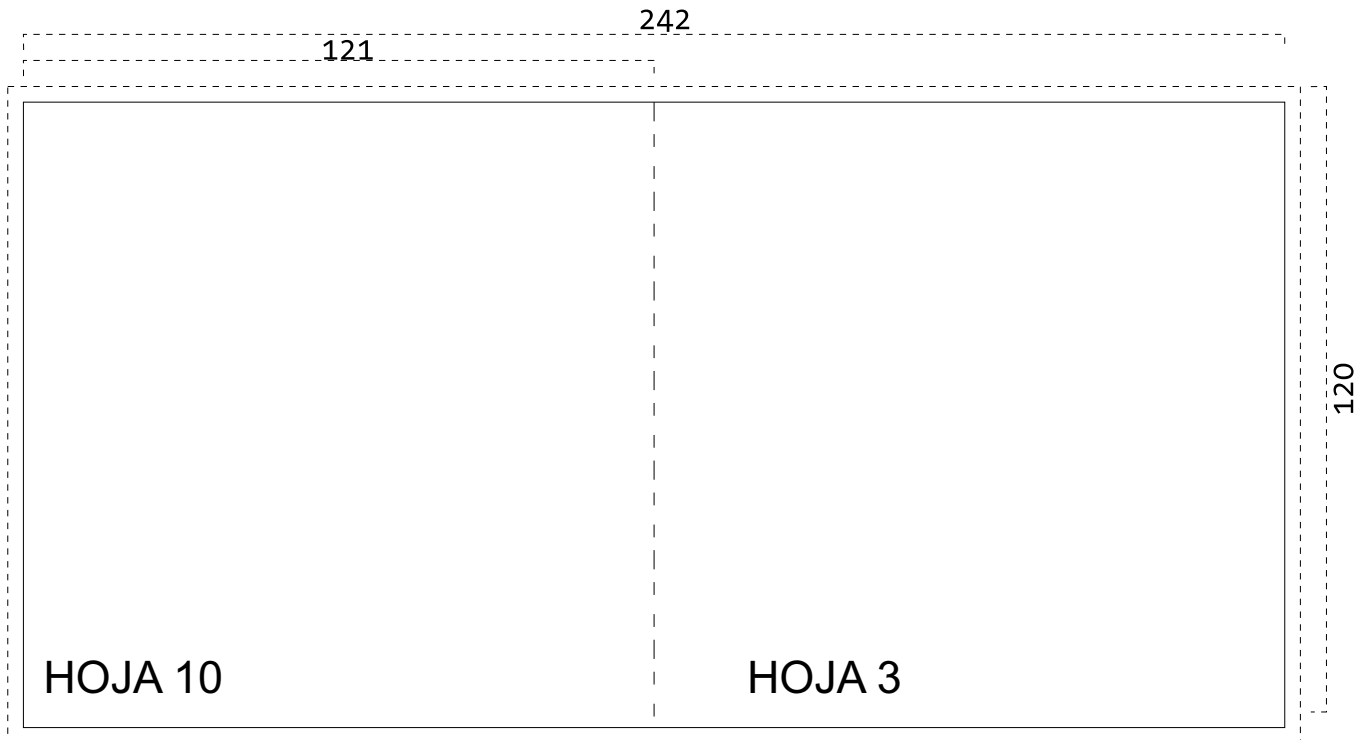

E-mail: [administracion@noda-records.com](mailto:administracion@noda-records.com) \* [www.noda-records.com](http://www.noda-records.com)

medidas en mm.  
(ancho x alto x grueso)

--- -marcas de plegado

E-mail: [administracion@noda-records.com](mailto:administracion@noda-records.com) \* [www.noda-records.com](http://www.noda-records.com)

medidas en mm.  
(ancho x alto x grueso)

--- marcas de plegado