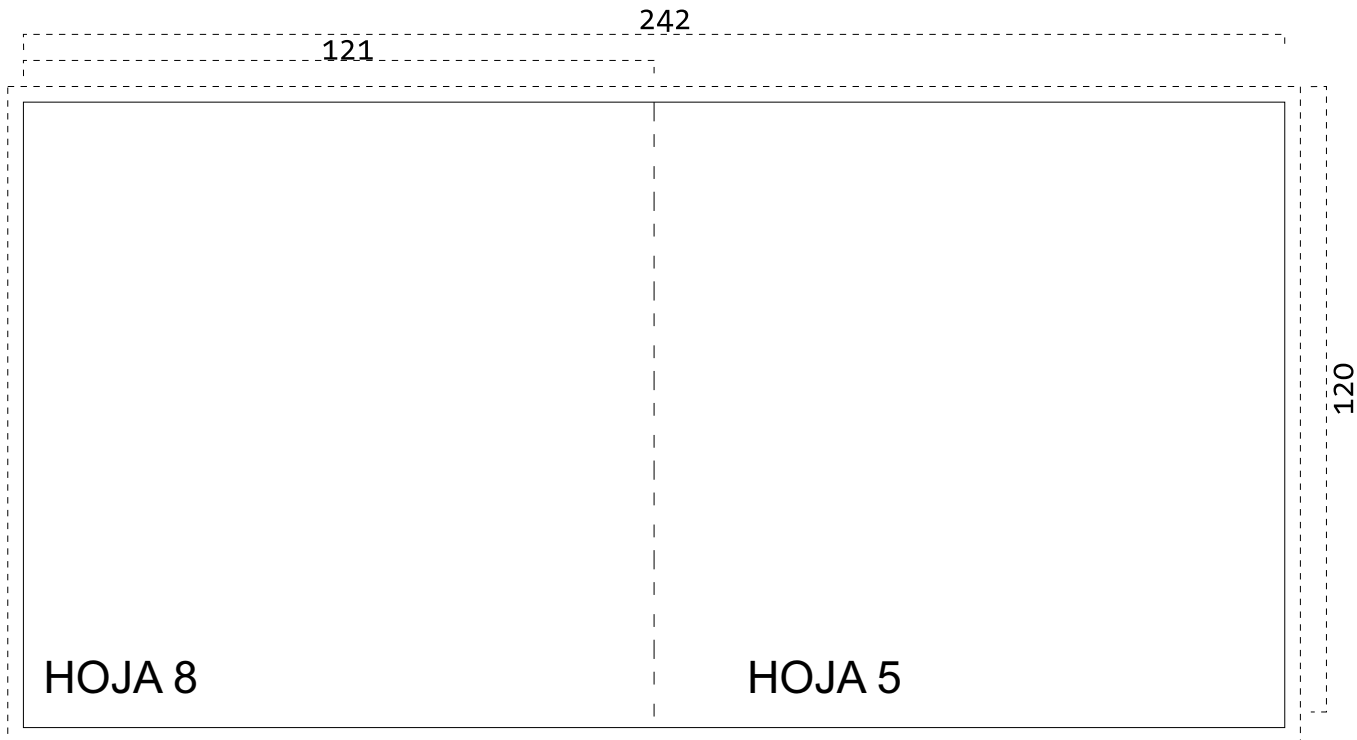

E-mail: [administracion@noda-records.com](mailto:administracion@noda-records.com) \* [www.noda-records.com](http://www.noda-records.com)

medidas en mm.  
(ancho x alto x grueso)

--- -marcas de plegado

E-mail: [administracion@noda-records.com](mailto:administracion@noda-records.com) \* [www.noda-records.com](http://www.noda-records.com)

medidas en mm.  
(ancho x alto x grueso)

--- marcas de plegado