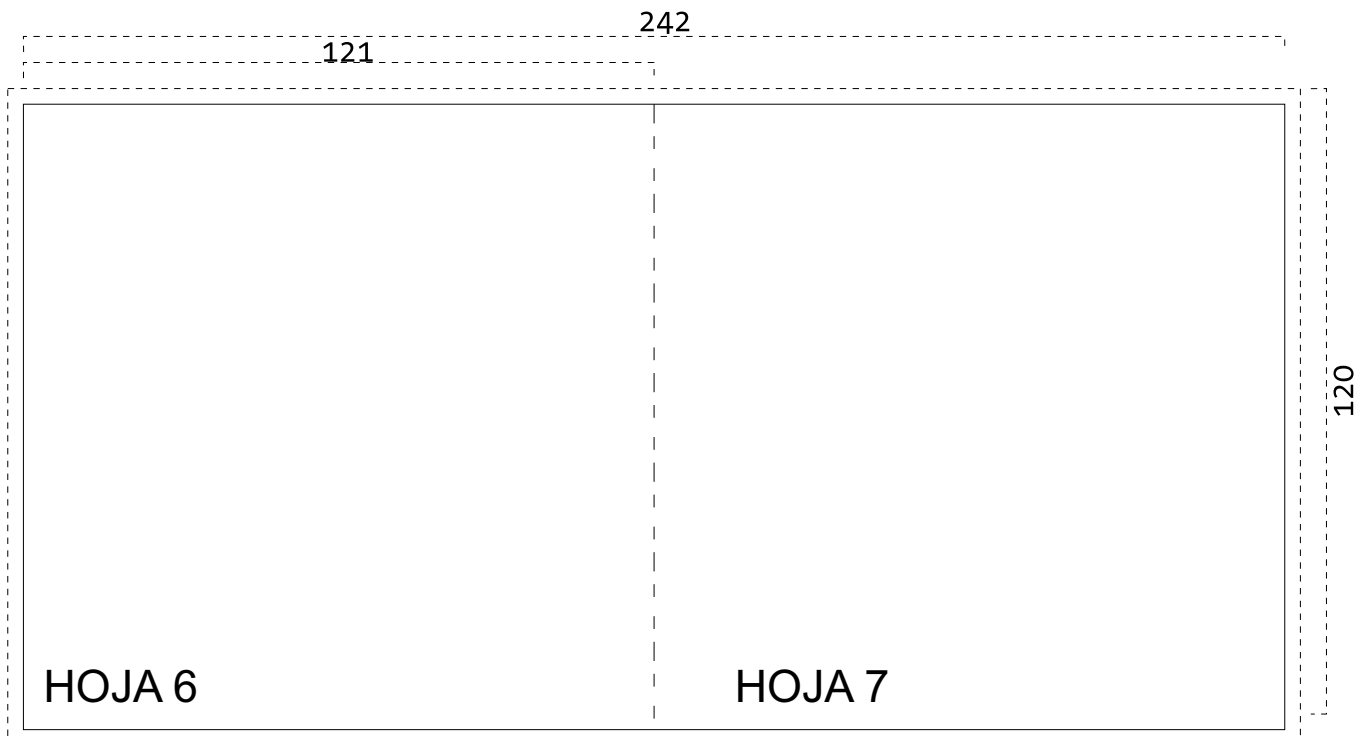

E-mail: [administracion@noda-records.com](mailto:administracion@noda-records.com) \* [www.noda-records.com](http://www.noda-records.com)

medidas en mm.  
(ancho x alto x grueso)

--- -marcas de plegado

E-mail: [administracion@noda-records.com](mailto:administracion@noda-records.com) \* [www.noda-records.com](http://www.noda-records.com)

medidas en mm.  
(ancho x alto x grueso)

--- marcas de plegado