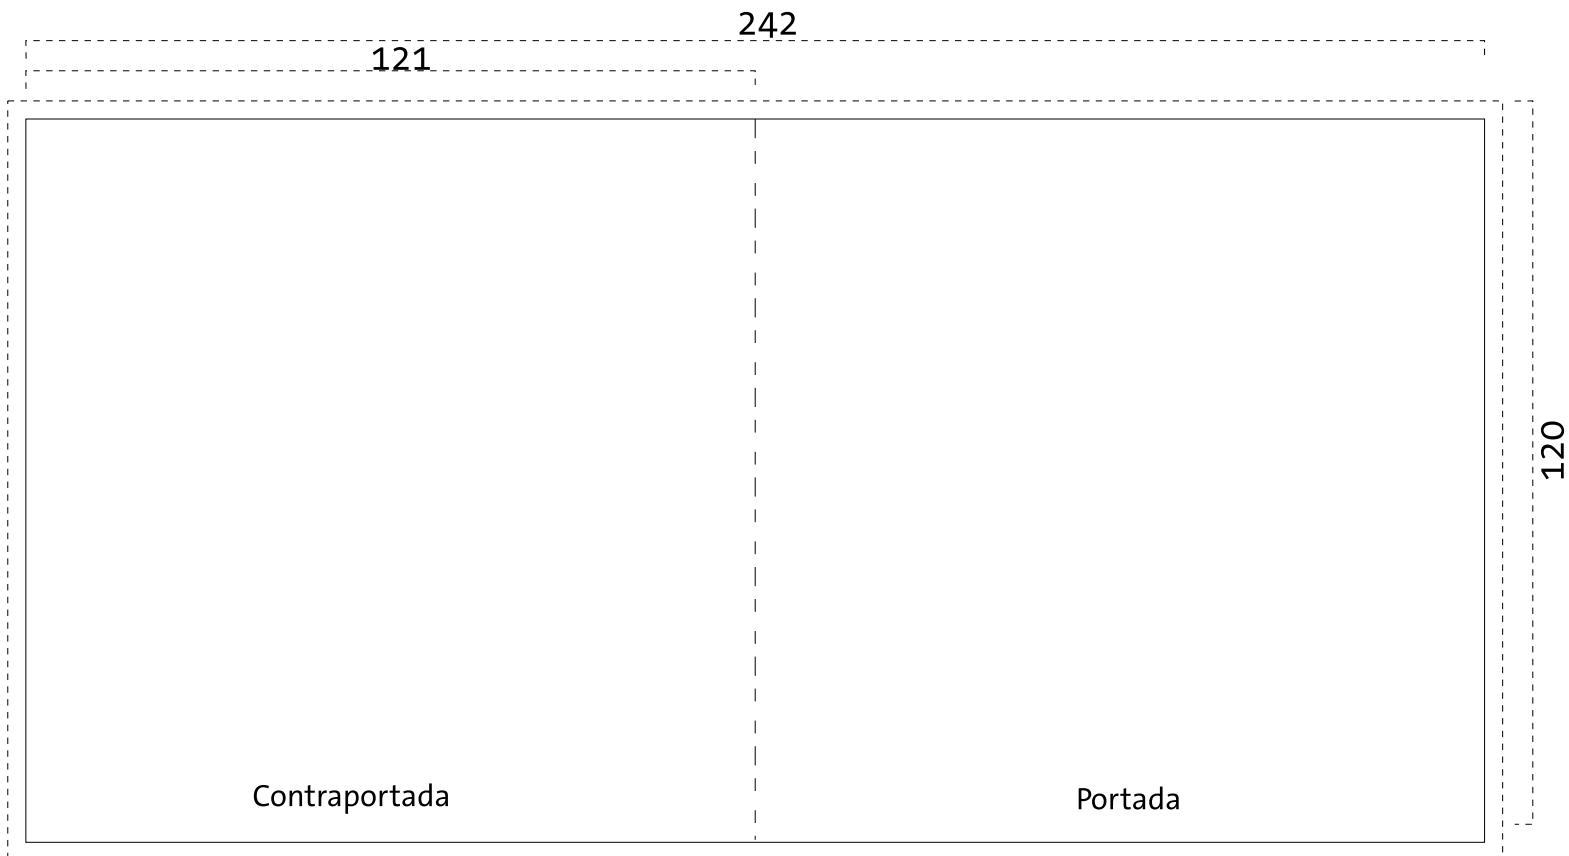

E-mail: administracion@noda-records.com * www.noda-records.com

medidas en mm.
(ancho x alto x grueso)

— — — marcas de plegado